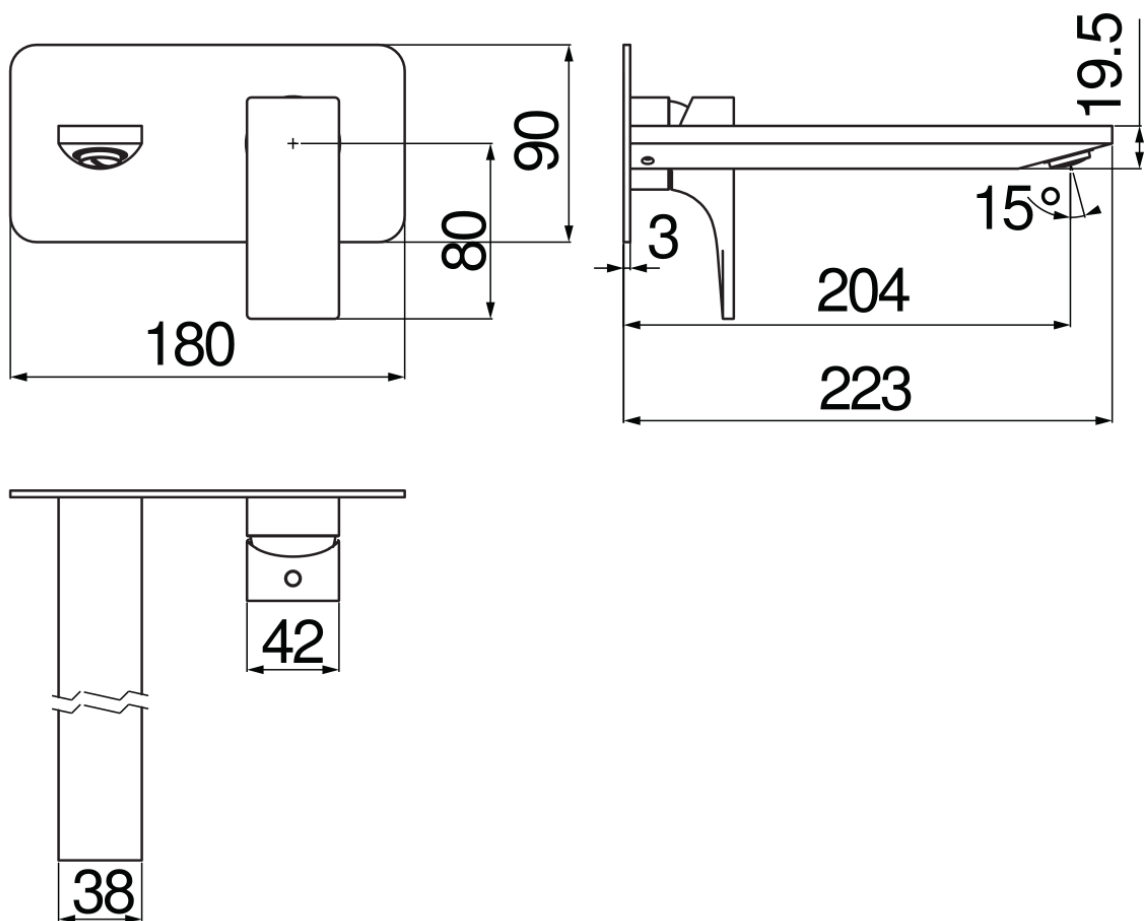

SPECIFICHE

Parte esterna monocomando a parete bocca lunga

Chrome

Aeratore anticalcare M 24 x 1

Lunghezza bocca 200 mm

Senza scarico

Limitatore di portata con freno al 50%

Imballo: 32 x 16,5 x 7 cm / 0,0037 m<sup>3</sup> / 1,9 kg

DIAGRAMMA DI PORTATA: ACQUA CALDA/FREDDA

— Aeratore

DIAGRAMMA DI PORTATA: ACQUA MISCELATA

— Aeratore