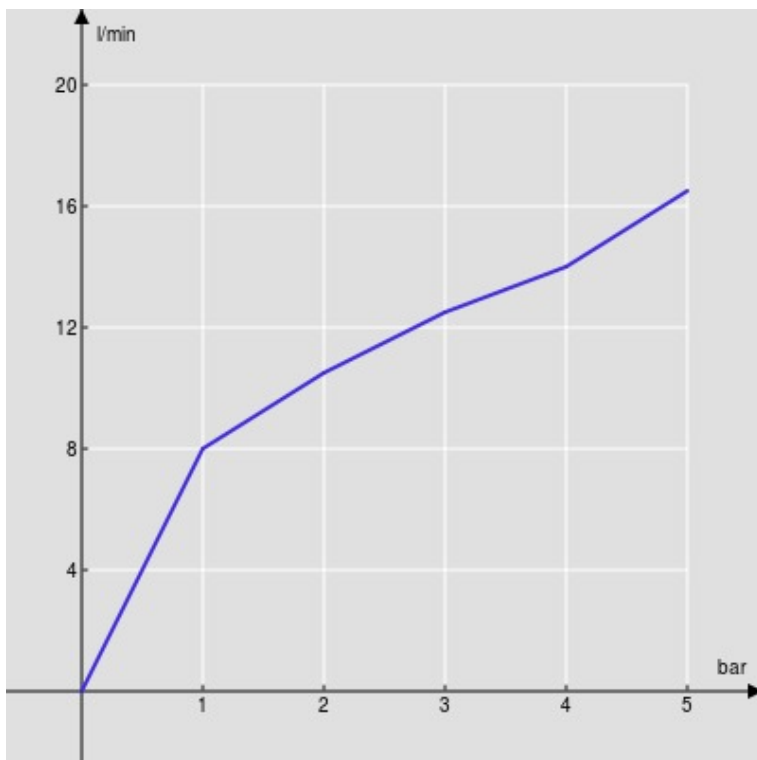

SPECIFICHE

Parte esterna monocomando a parete bocca lunga

Chrome

Aeratore anticalcare M 24 x 1

Lunghezza bocca 200 mm

Senza scarico

Limitatore di portata con freno al 50%

Imballo: 32 x 16,5 x 7 cm / 0,0037 m<sup>3</sup> / 1,9 kg

DIAGRAMMA DI PORTATA: ACQUA CALDA/FREDDA

— Aeratore

DIAGRAMMA DI PORTATA: ACQUA MISCELATA

— Aeratore