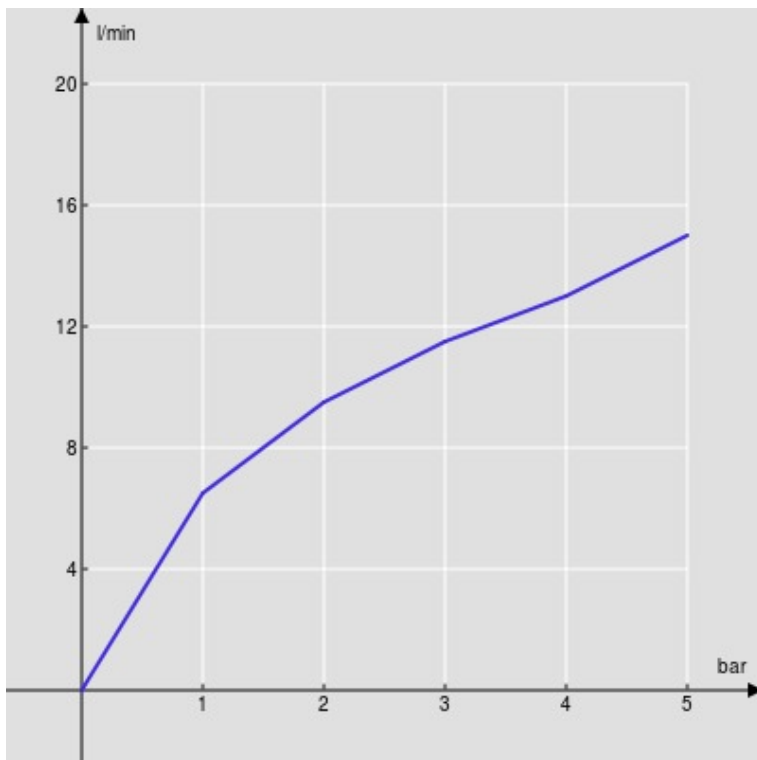

SPECIFICHE

Parte esterna monocomando a parete bocca lunga

Chrome

Aeratore anticalcare M 24 x 1

Lunghezza bocca 200 mm

Senza scarico

Limitatore di portata con freno al 50%

Imballo: 32 x 16,5 x 7 cm / 0,0037 m<sup>3</sup> / 1,9 kg

DIAGRAMMA DI PORTATA: ACQUA CALDA/FREDDA

— Aeratore

DIAGRAMMA DI PORTATA: ACQUA MISCELATA

— Aeratore